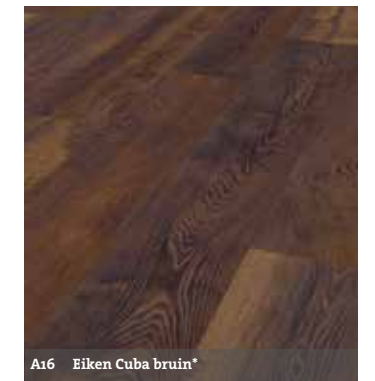

4 Backing layer

- ▶ stabiliserende laag gemaakt van houtvezel.

A01 Pijnboom antiek zilver*

A02 Eiken albaster*

A03 Eiken maangrijs*

A04 Eiken fluweel grijs*

A05 Eiken amandel bruin*

A06 Eiken noords beige*

A07 Eiken taupe grijs*

A08 Eiken rustiek grijs*

A09 Eiken amber grijs*

A10 Eiken schaduw grijs*

A11 Eiken Indiaas bruin*

A12 Eiken Sahara beige*

A13 Eiken chamois*

A14 Eiken Rooms bruin*

A15 Eiken bordeaux bruin*

A16 Eiken Cuba bruin*

B01 Steen edel wit*

B02 Steen ster grijs*

B03 Steen titaan grijs*

B04 Steen mangaan grijs*

*Hout-/steenreproductie vrijblijvende kleurafbeeldingen.

CONTACT