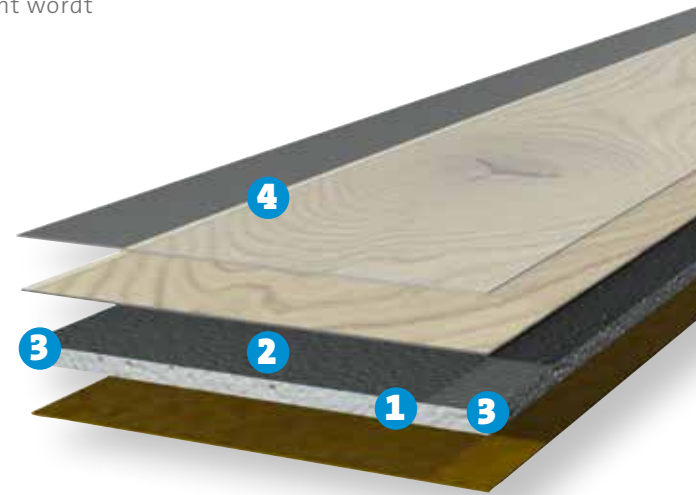

dureco
FLOOR

De robuuste waterstop-vloer.

Woongezond en duurzaam: meer dan 90 % organisch.

ter Hürne
unique as life itself

24 h waterstop – dankzij SEAL technology

1 SmartConnect Pro

- ▶ de eenvoudige, snelle en betrouwbare klikverbinding
- ▶ bijzondere manier van profileren – het indringen van vocht wordt maximaal voorkomen

2 ExtremeDense

- ▶ extreem verdichte houtvezel drager
- ▶ het indringen van vocht wordt maximaal voorkomen

3 AllroundSafe

- ▶ beschermt elk deel afzonderlijk door unieke bescherming aan alle zijden
- ▶ het indringen van vocht wordt maximaal voorkomen

4 LongLifeSurface

- ▶ verhoogde duurzaamheid en waterbestendigheid dankzij korund harscoating
- ▶ het indringen van vocht wordt maximaal voorkomen

*Information sur le niveau d'émission de substances volatiles dans l'air intérieur, présentant un risque de toxicité par inhalation, sur une échelle de classe allant de A+ (très faibles émissions) à C (fortes émissions).