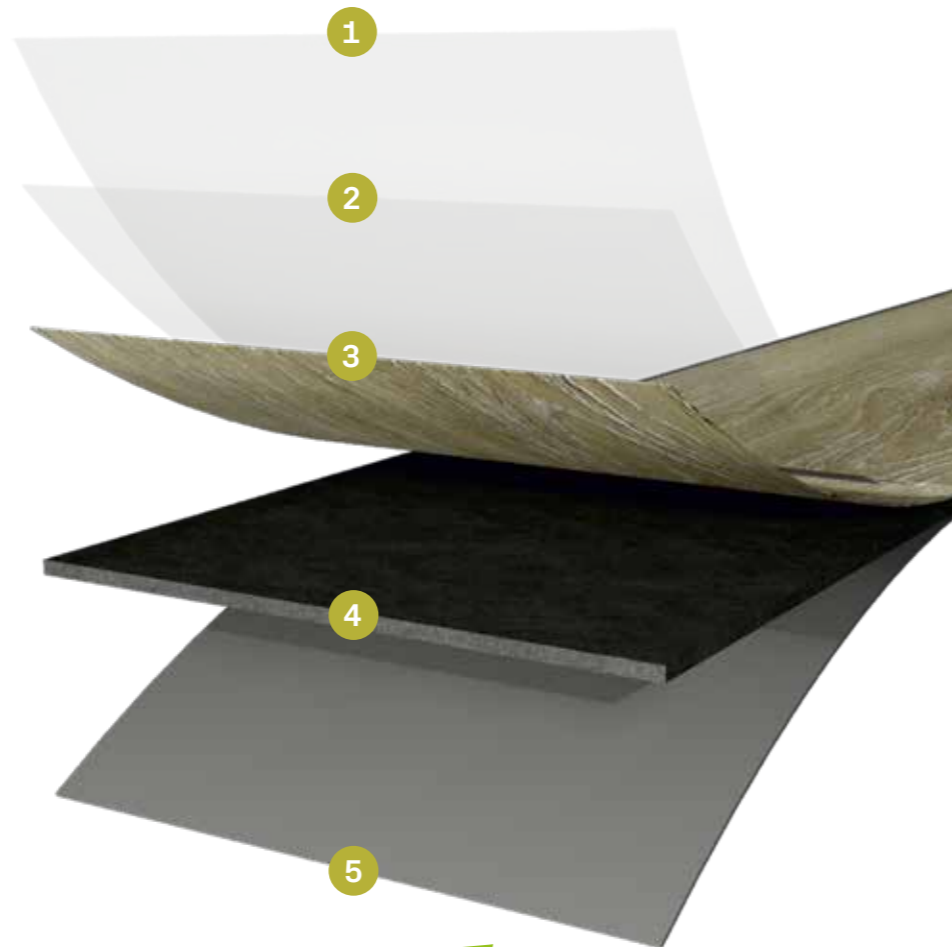

EASY SLIM

Productopbouw - Dryback

- 1 Transparente, slijtvaste PU-coating
- 2 Transparente toplaag met structuur
- 3 Bedrukte decor laag
- 4 Dubbele vinyl-dragerlaag

* Geschikt voor warmwater- en elektrische vloerverwarmingssystemen. Voor elektrische oppervlakteverwarmingssystemen met zachte opwarmingstechniek en temperatuurregelaar. Indien verwarmingssystemen zijn uitgerust met terugkoeling, moeten zij zijn uitgerust met automatische dauwpuntregeling.

Onze vinylvloer is extra milieuvriendelijk met de geconcentreerde kracht van de sojaboon.

EASY STRONG

Productopbouw - Rigid

- 1 Transparente, slijtvaste PU-coating
- 2 Transparente toplaag met structuur
- 3 Bedrukte decor laag
- 4 Rigid-dragerplaat
- 5 Geluidsisolatie

EASY WOOD

Productopbouw - HDF-Träger

- 1 Transparente, slijtvaste PU-coating
- 2 Transparente toplaag met structuur
- 3 Bedrukte decor laag
- 4 LVT midden laag
- 5 HDF-dragerplaat
- 6 Kurk geluidsisolatie