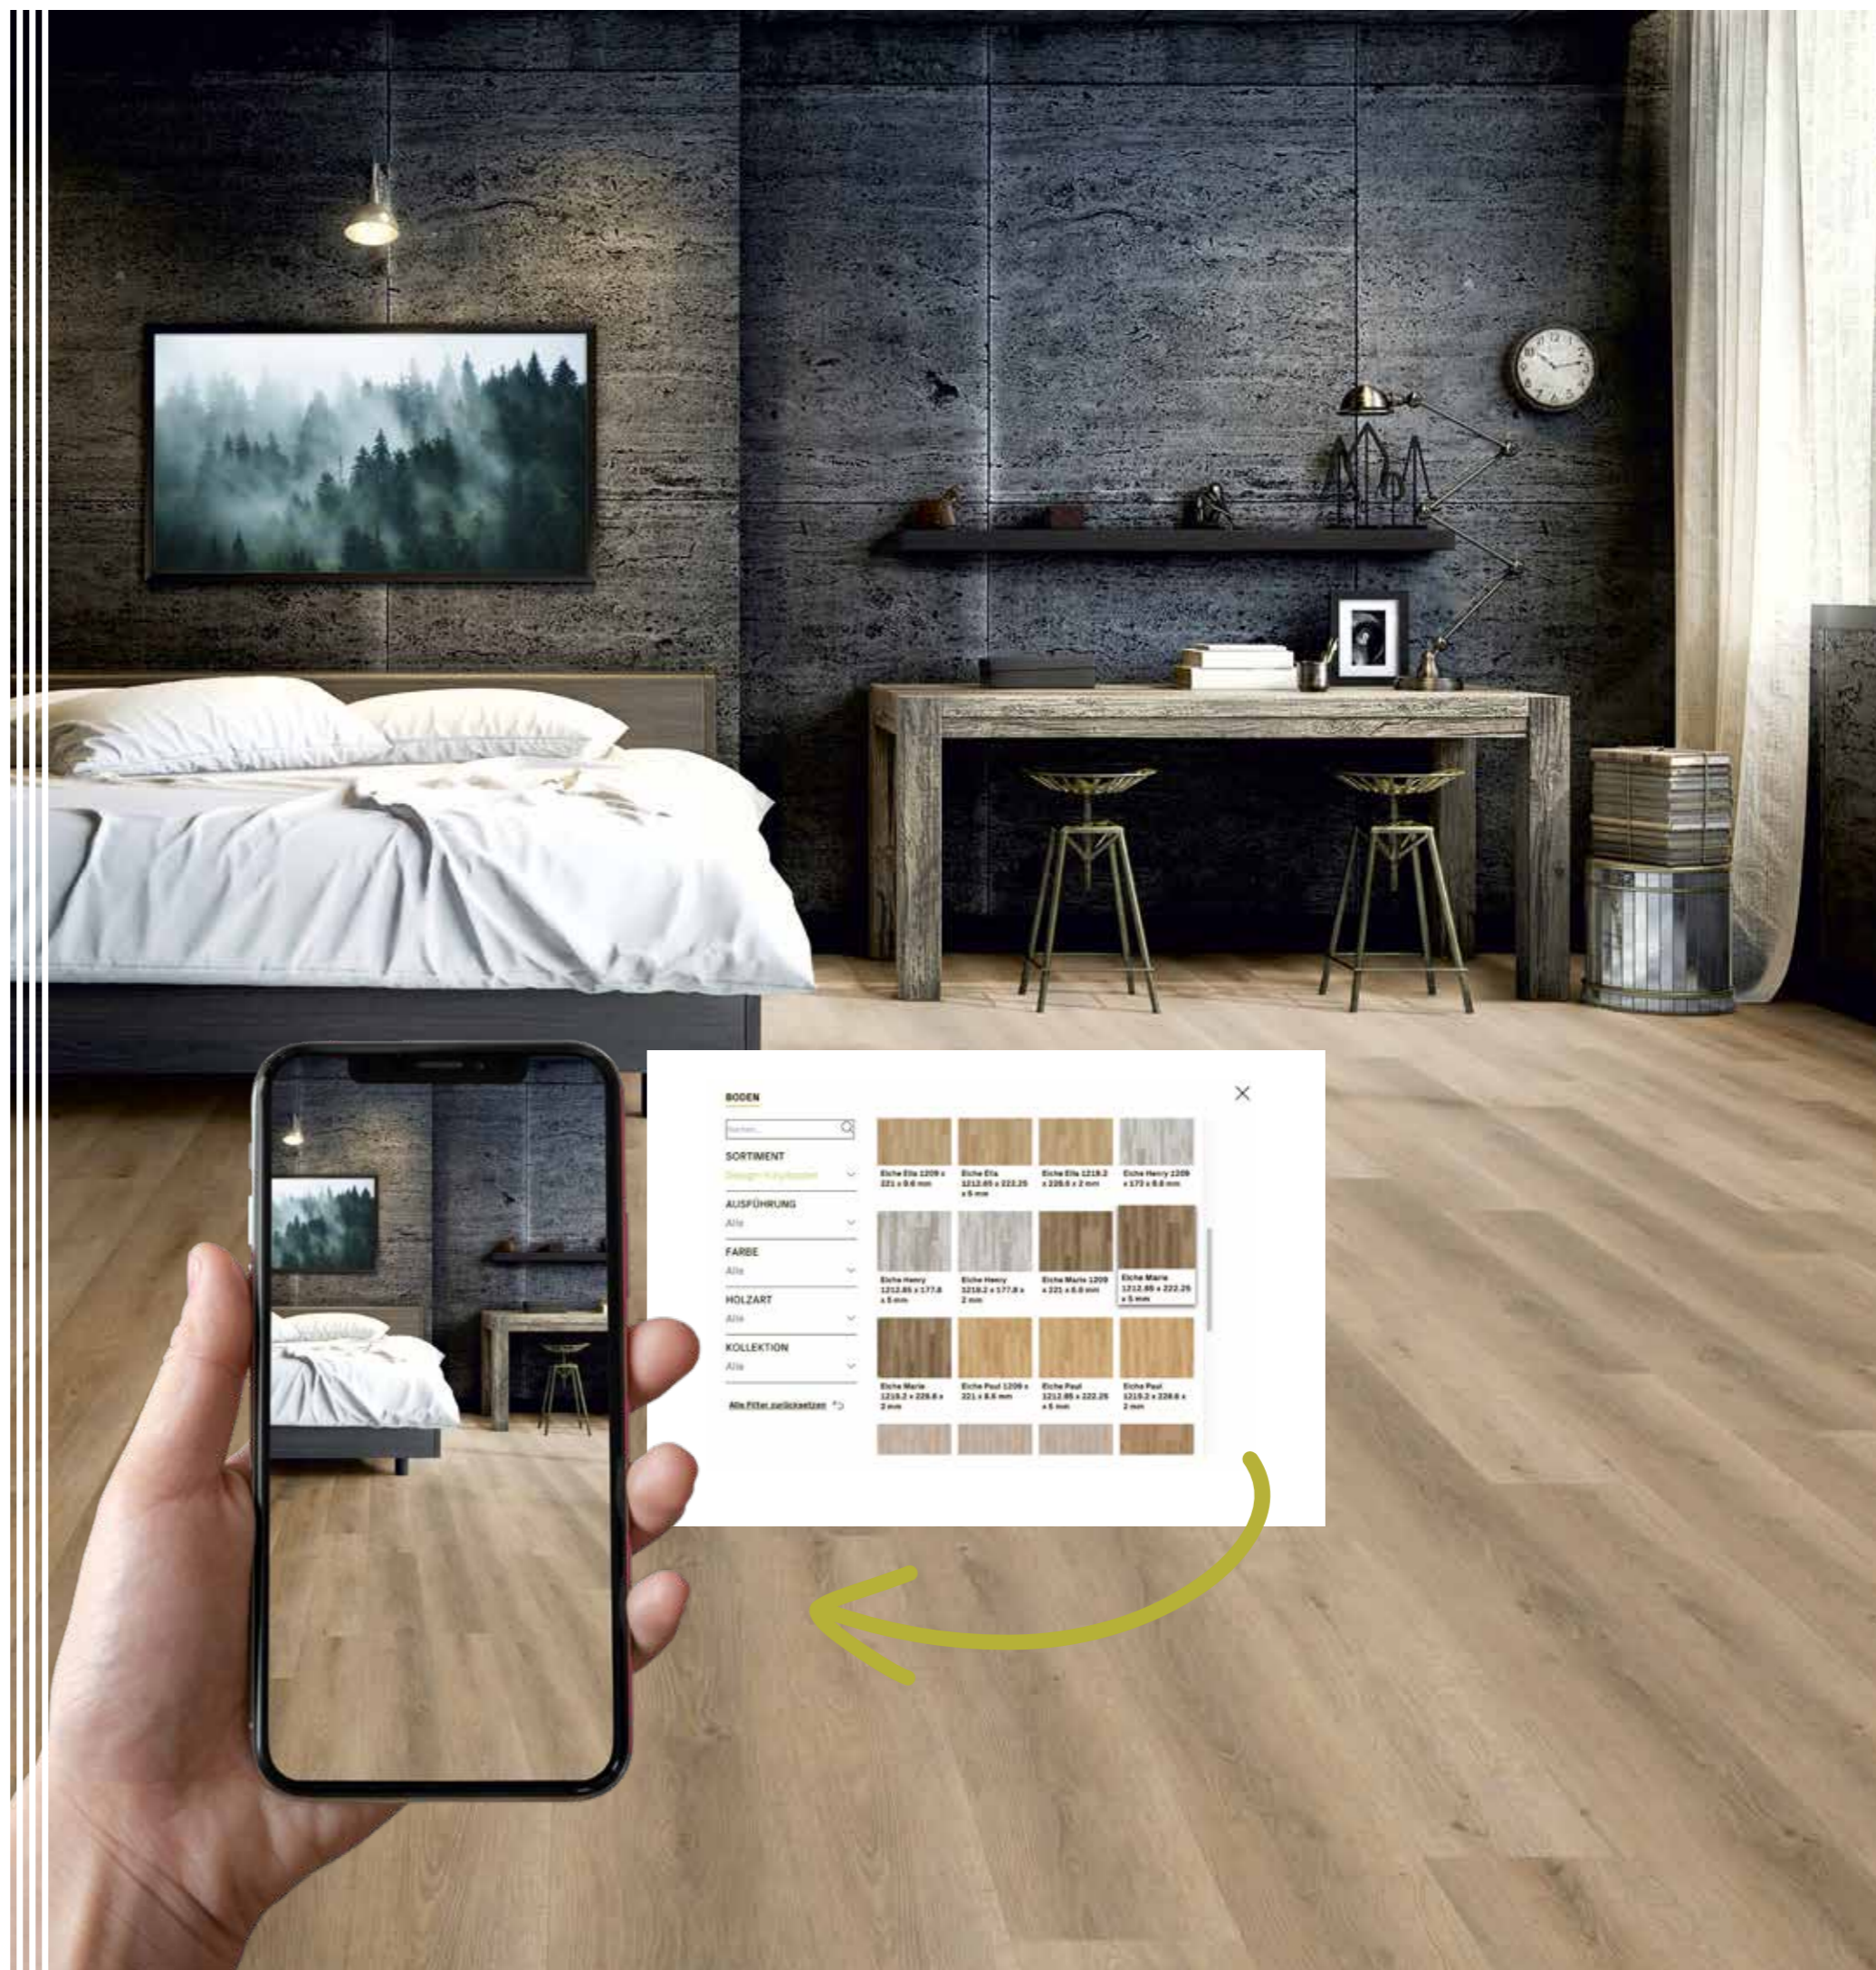

MIJN VIRTUELE VLOER

Mijn woonruimte studio

Met onze virtuele woonruimte studio kunt u direct onze vloer in uw huis bekijken. Nu en hier. Gebruik gewoon uw smartphone. Zodra u in de woonruimte studio bent, hebt u twee mogelijkheden:

1. 1 U maakt met uw smartphone een foto van uw ruimte en kiest de door u gewenste vloer, die u virtueel legt.
2. 2 U kiest foto's van woonruimtes uit onze galerie en legt daar de door u gewenste vloer virtueel.

Ook op de laptop, tablet of op uw pc kunt u met onze virtuele woonruimte studio al onze vloeren in uw huis bekijken. Vanwege de afmetingen van het scherm is dat ondertussen het betere alternatief. Klik hiervoor in de rechter rand van het beeldscherm op de knop "Woonruimte studio".

Voer een foto van uw eigen woonruimte in, verwijder de oude vloer en bekijk een foto van een nieuwe vloer in uw eigen woonruimte!