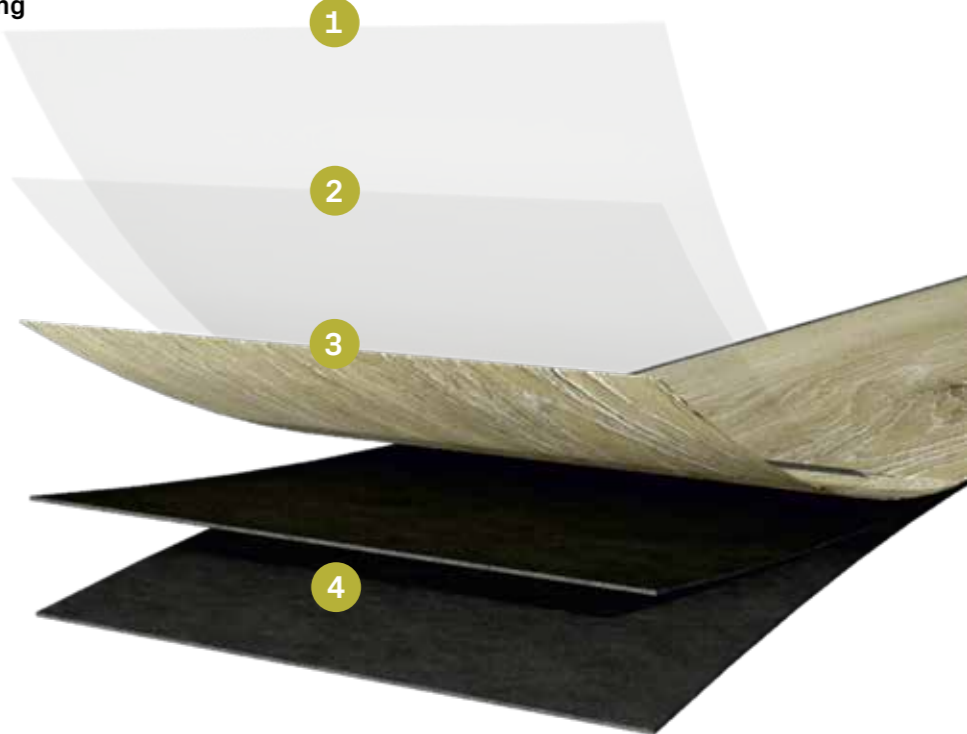

Productopbouw - Dryback

- 1 Transparente, slijtvaste PU-coating
- 2 Transparente toplaag met structuur
- 3 Bedrukte decor laag
- 4 Dubbele vinyl-dragerlaag