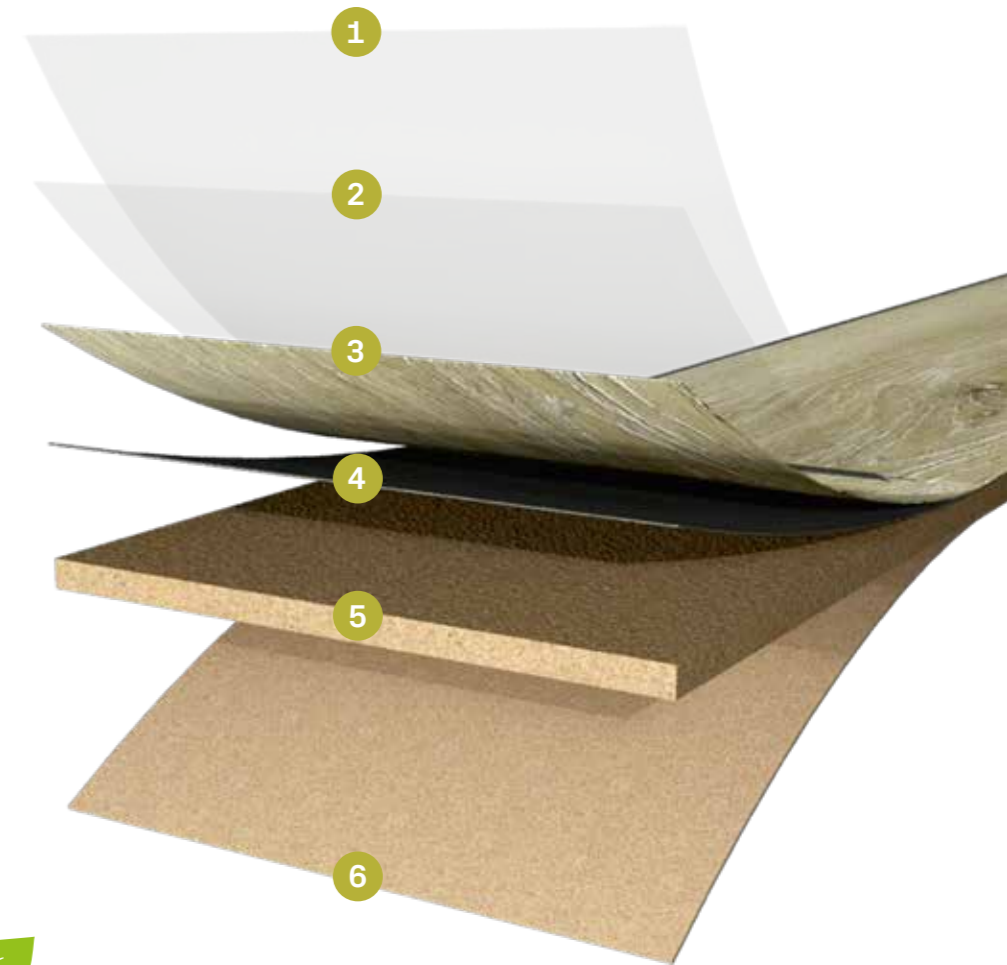

EASY SLIM

Productopbouw - Dryback

- 1 Transparente, slijtvaste PU-coating
- 2 Transparente toplaag met structuur
- 3 Bedrukte decor laag
- 4 Dubbele vinyl-dragerlaag

* Geschikt voor warmwater- en elektrische vloerverwarmingssystemen. Voor elektrische oppervlakteverwarmingssystemen met zachte opwarmingstechniek en temperatuurregelaar. Indien verwarmingssystemen zijn uitgerust met terugkoeling, moeten zij zijn uitgerust met automatische dauwpuntregeling.

Onze vinylvloer is extra milieuvriendelijk met de geconcentreerde kracht van de sojaboon.

EASY STRONG

Productopbouw - Rigid

- 1 Transparente, slijtvaste PU-coating
- 2 Transparente toplaag met structuur
- 3 Bedrukte decor laag
- 4 Rigid-dragerplaat
- 5 Geluidsisolatie

EASY WOOD

Productopbouw - HDF-Träger

- 1 Transparente, slijtvaste PU-coating
- 2 Transparente toplaag met structuur
- 3 Bedrukte decor laag
- 4 LVT midden laag
- 5 HDF-dragerplaat
- 6 Kurk geluidsisolatie