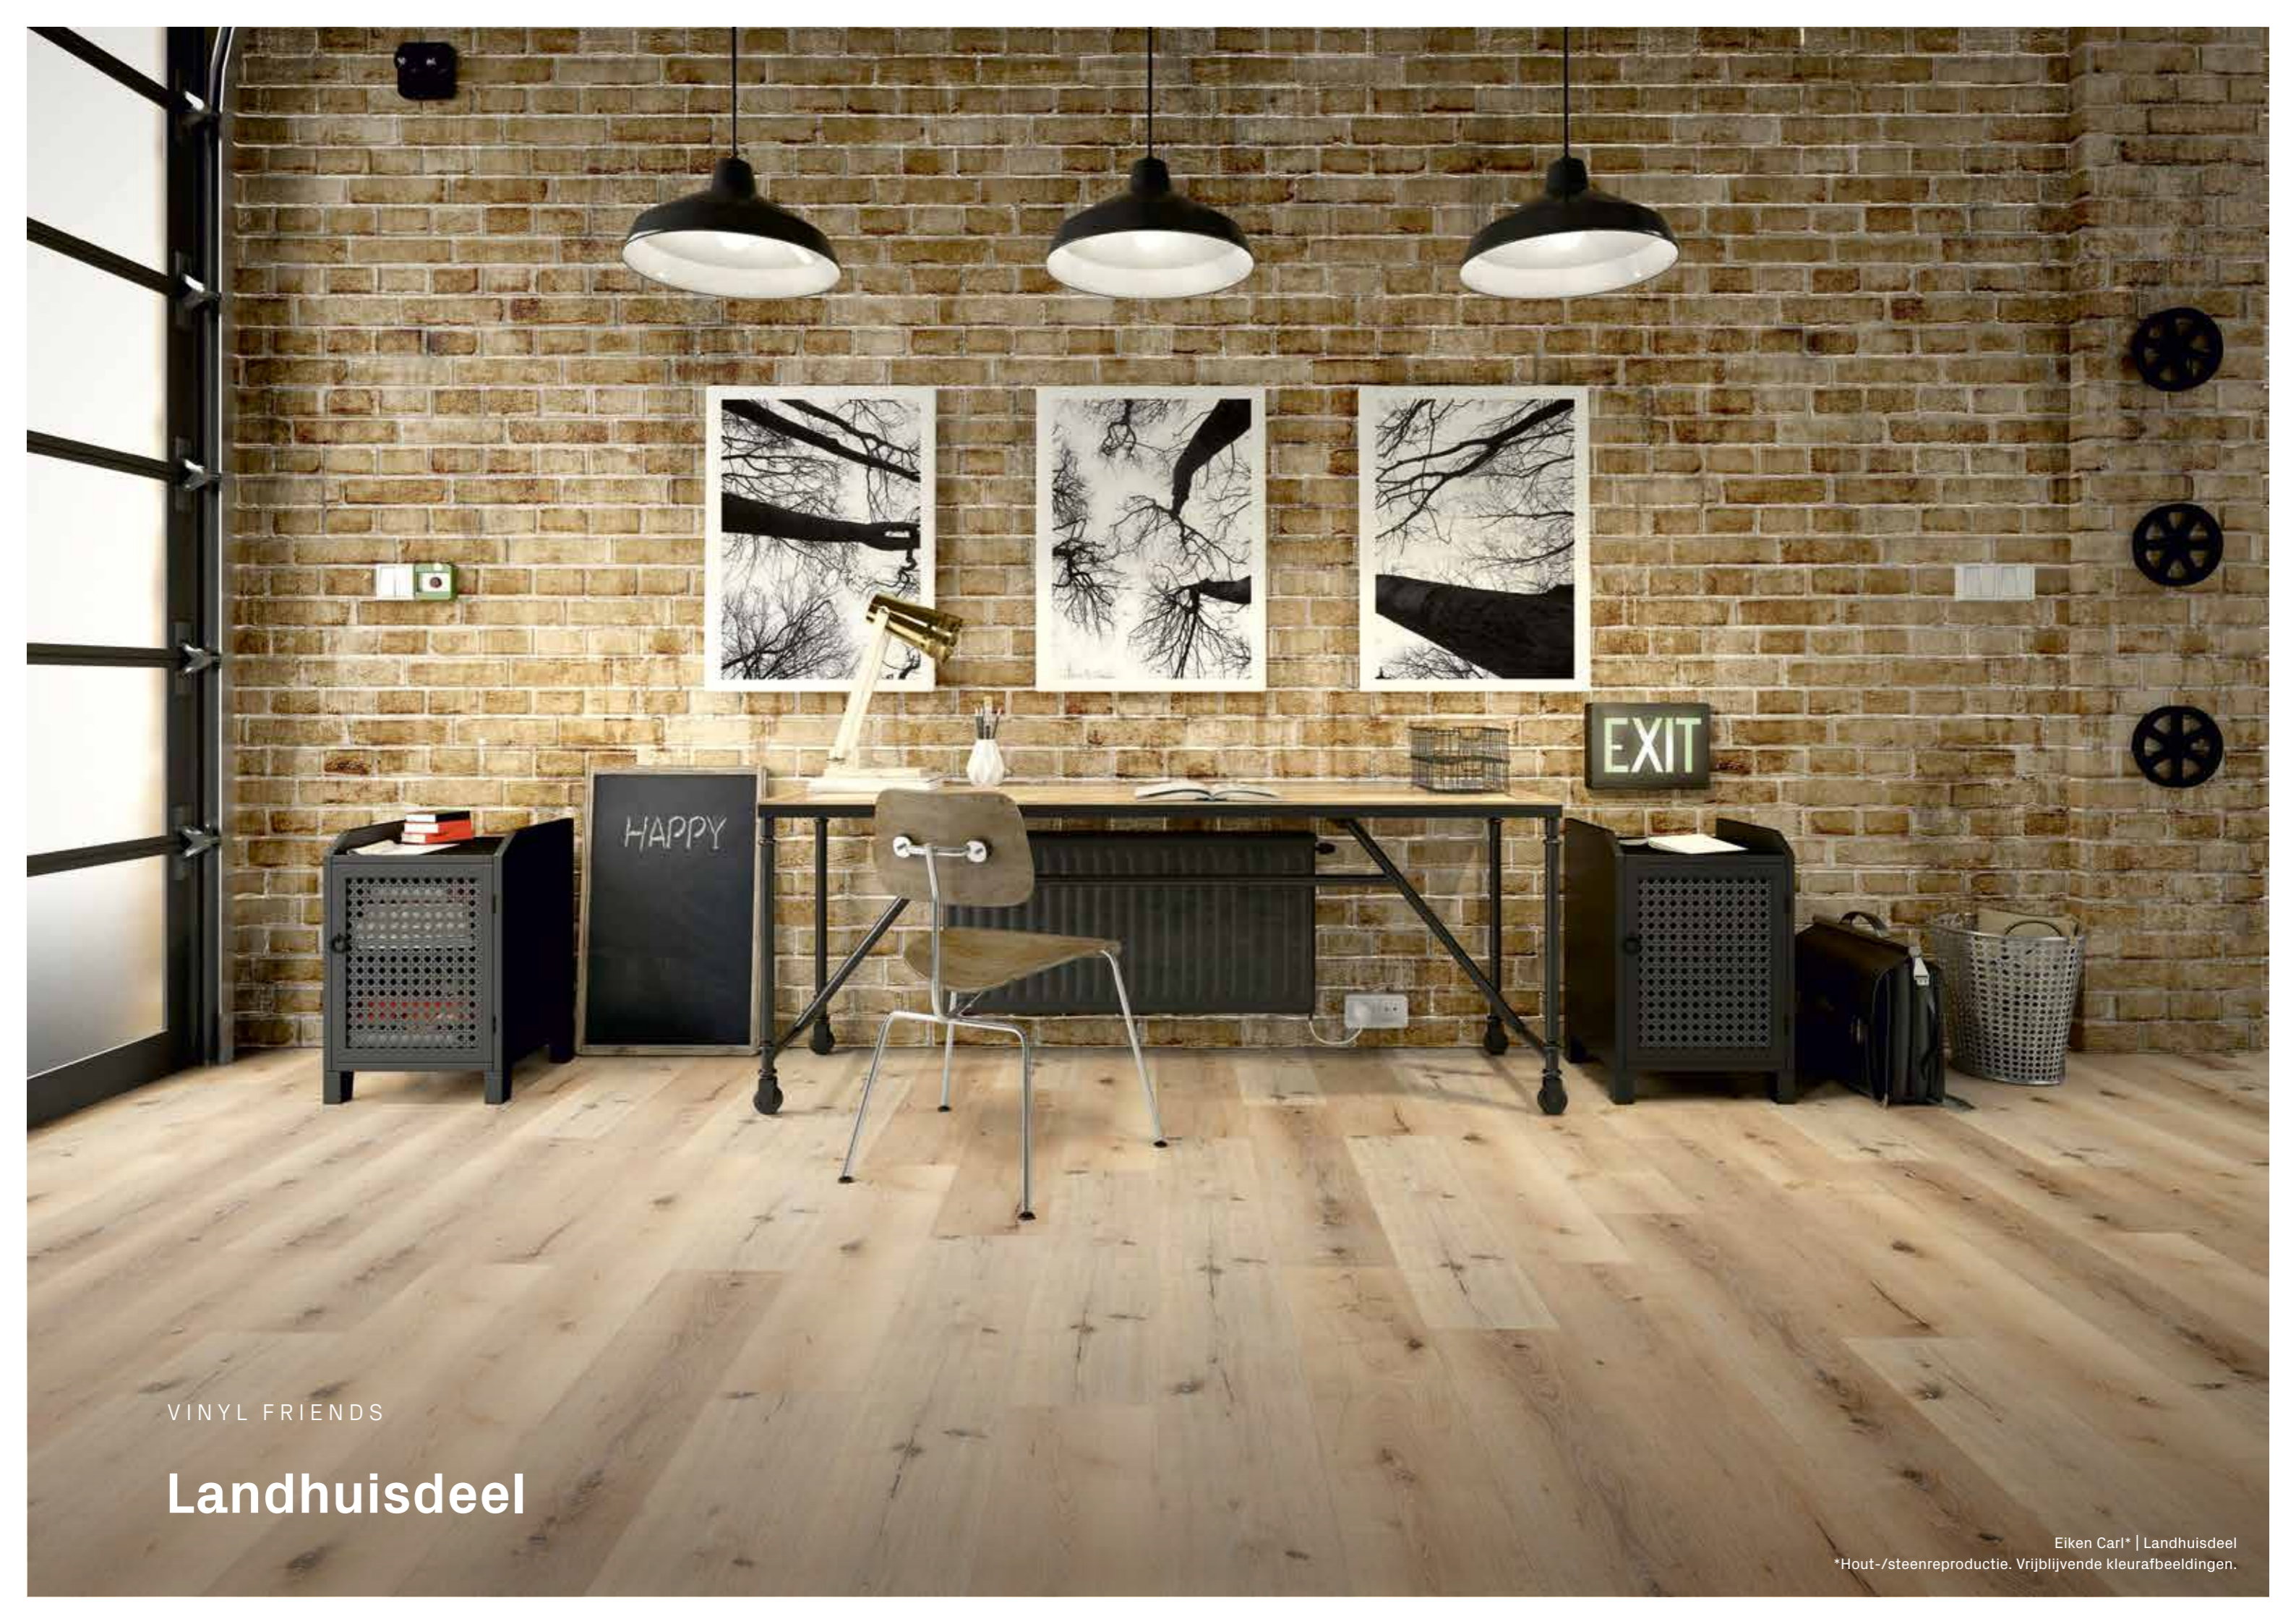

VINYL FRIENDS

Landhuisdeel