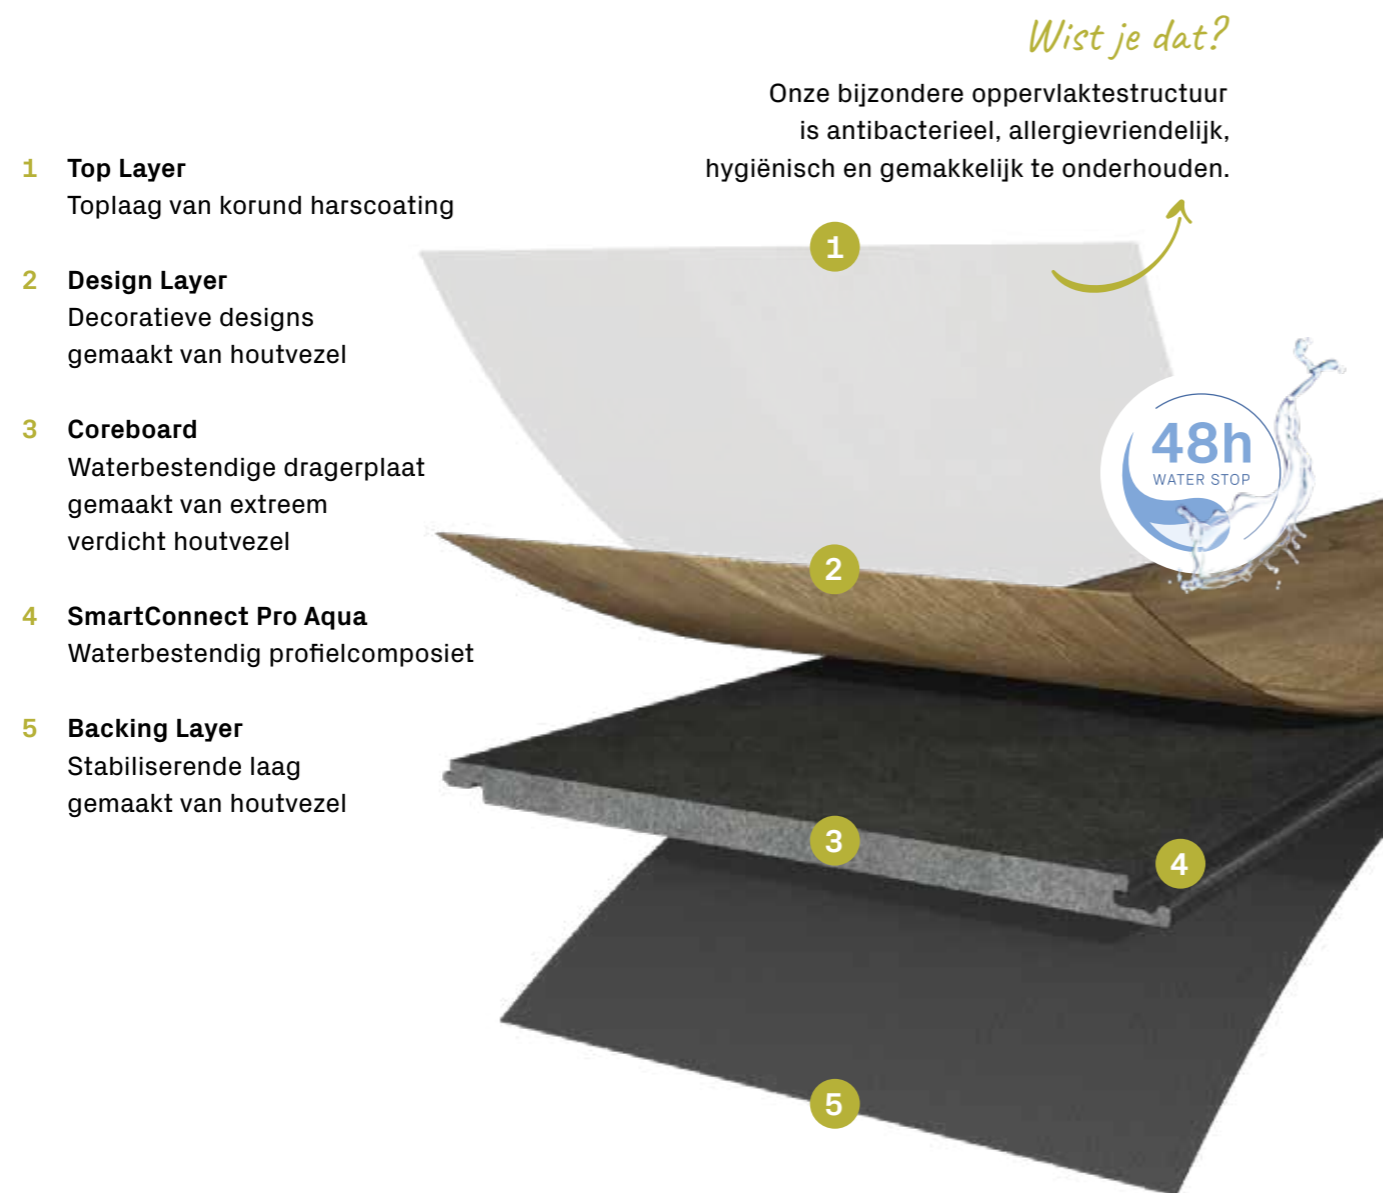

Eiken Mykonos*
1101330012 | 2003 x 245 x 7 mm | Lang landhuisdeel

Eiken Palau*
1101330008 | 2003 x 245 x 7 mm | Lang landhuisdeel

Eiken Tonga*
1101330011 | 2003 x 245 x 7 mm | Lang landhuisdeel

Eiken Vanuatu*
1101330007 | 2003 x 245 x 7 mm | Lang landhuisdeel

Slim gemaakt - Strong

** Geschikt voor warmwater- en elektrische vloerverwarmingssystemen.
Voor elektrische oppervlakteverwarmingssystemen met zachte opwarmingstechniek en temperatuurregelaar.
Indien verwarmingssystemen zijn uitgerust met terugkoeling, moeten zij zijn uitgerust met automatische dauwpuntregeling.