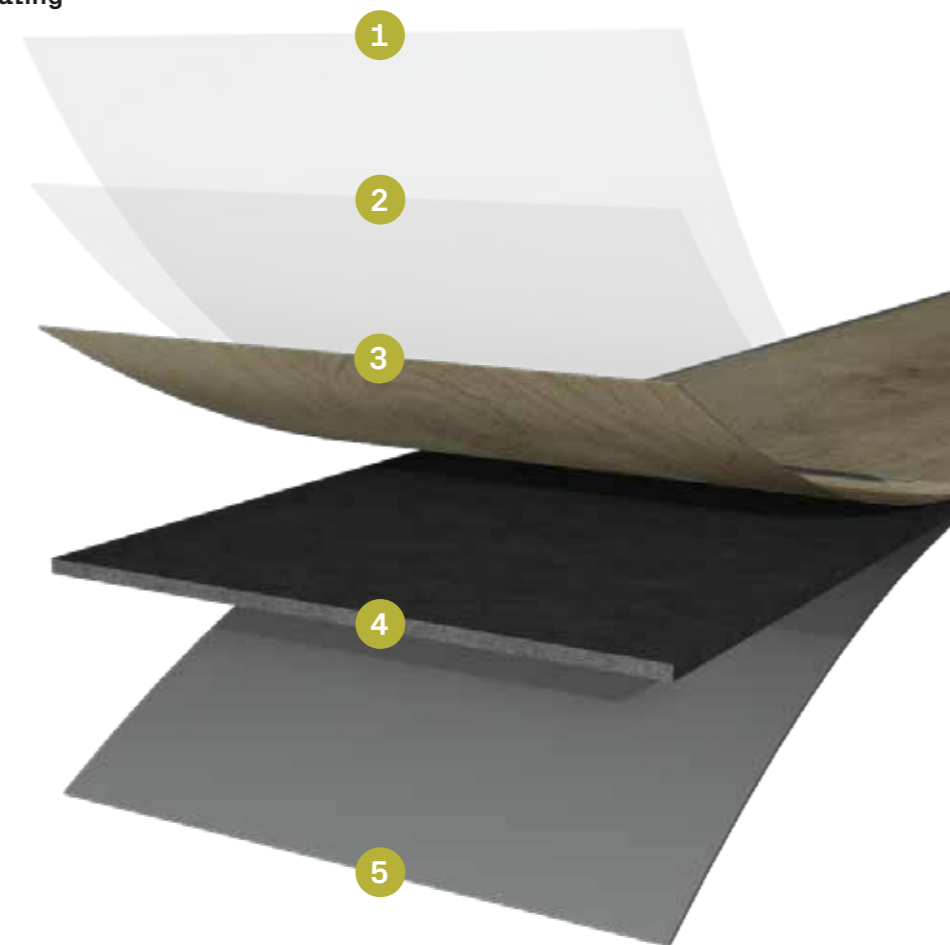

## NEW Comfort SEAL

- 1 Transparante, slijtvaste PU-coating
- 2 Transparante toplaag met structuur
- 3 Bedrukte decor laag
- 4 LVT midden laag
- 5 HDF-dragerplaat
- 6 Kurk geluidsisolatie

## NEW Solid

- 1 Transparante, slijtvaste PU-coating
- 2 Transparante toplaag met structuur
- 3 Bedrukte decor laag
- 4 Rigid-dragerplaat
- 5 Geluidsisolatie

Non-slip and flame resistant.

\* Geschikt voor warmwater- en elektrische vloerverwarmingssystemen.  
 Voor elektrische oppervlakteverwarmingssystemen met zachte opwarmingstechniek en temperatuurregelaar.  
 Indien verwarmingssystemen zijn uitgerust met terugkoeling, moeten zij zijn uitgerust met automatische dauwpuntregeling.